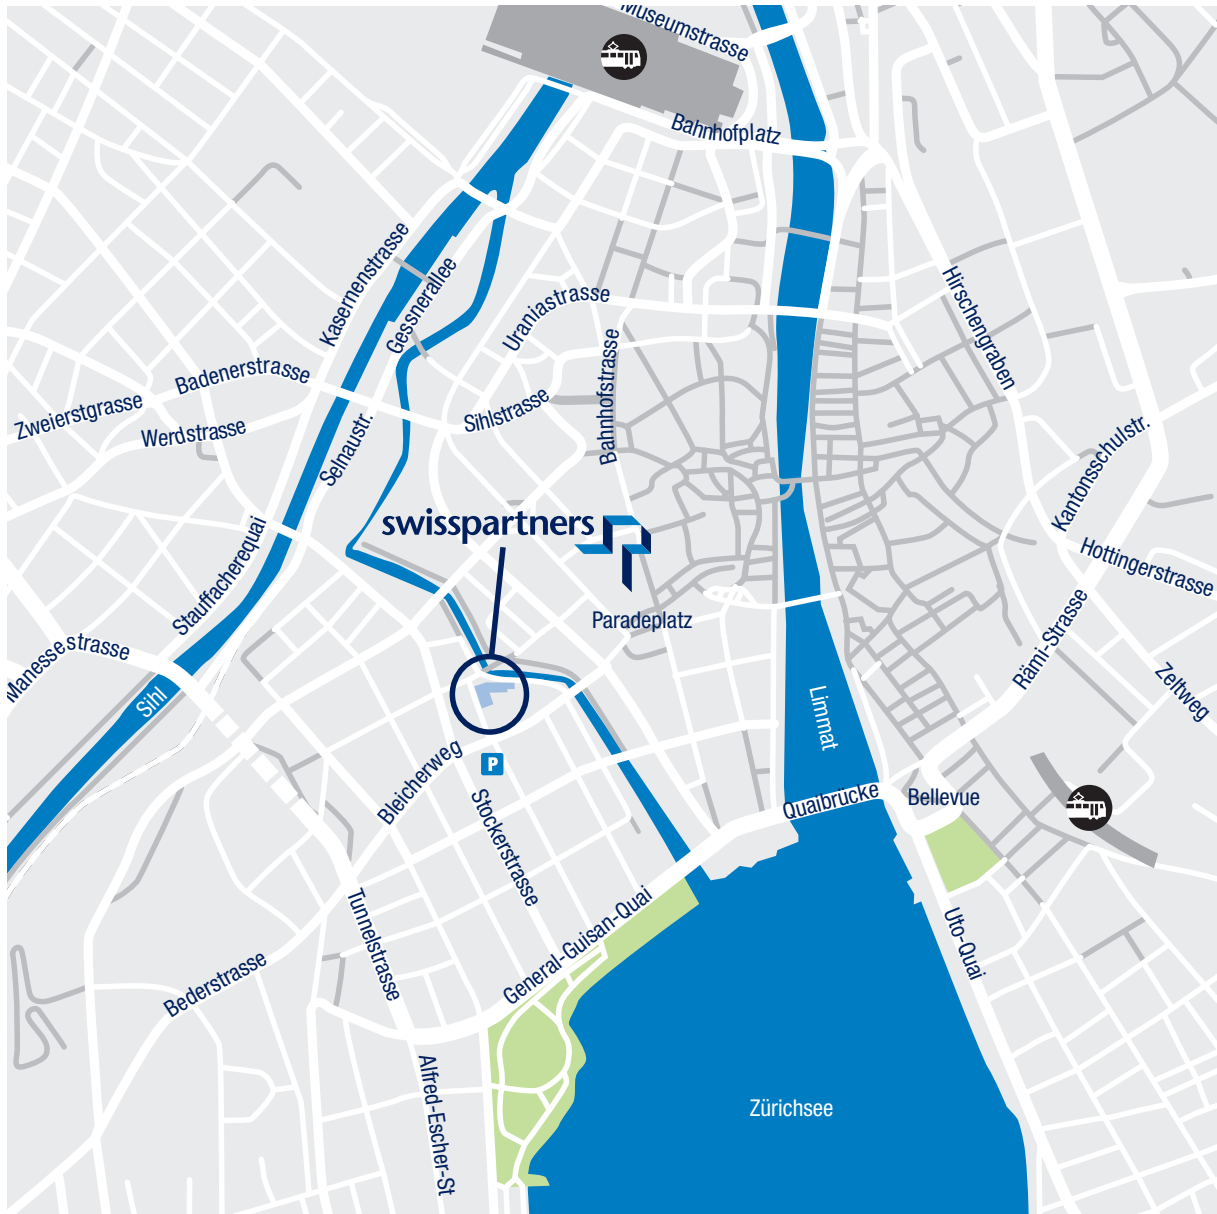

address & contact

swisspartners Investment Network AG

Am Schanzengraben 23

P.O. Box CH-8022 Zürich

Phone +41 58 200 0 000

Fax +41 58 200 0 100

info@swisspartners.com