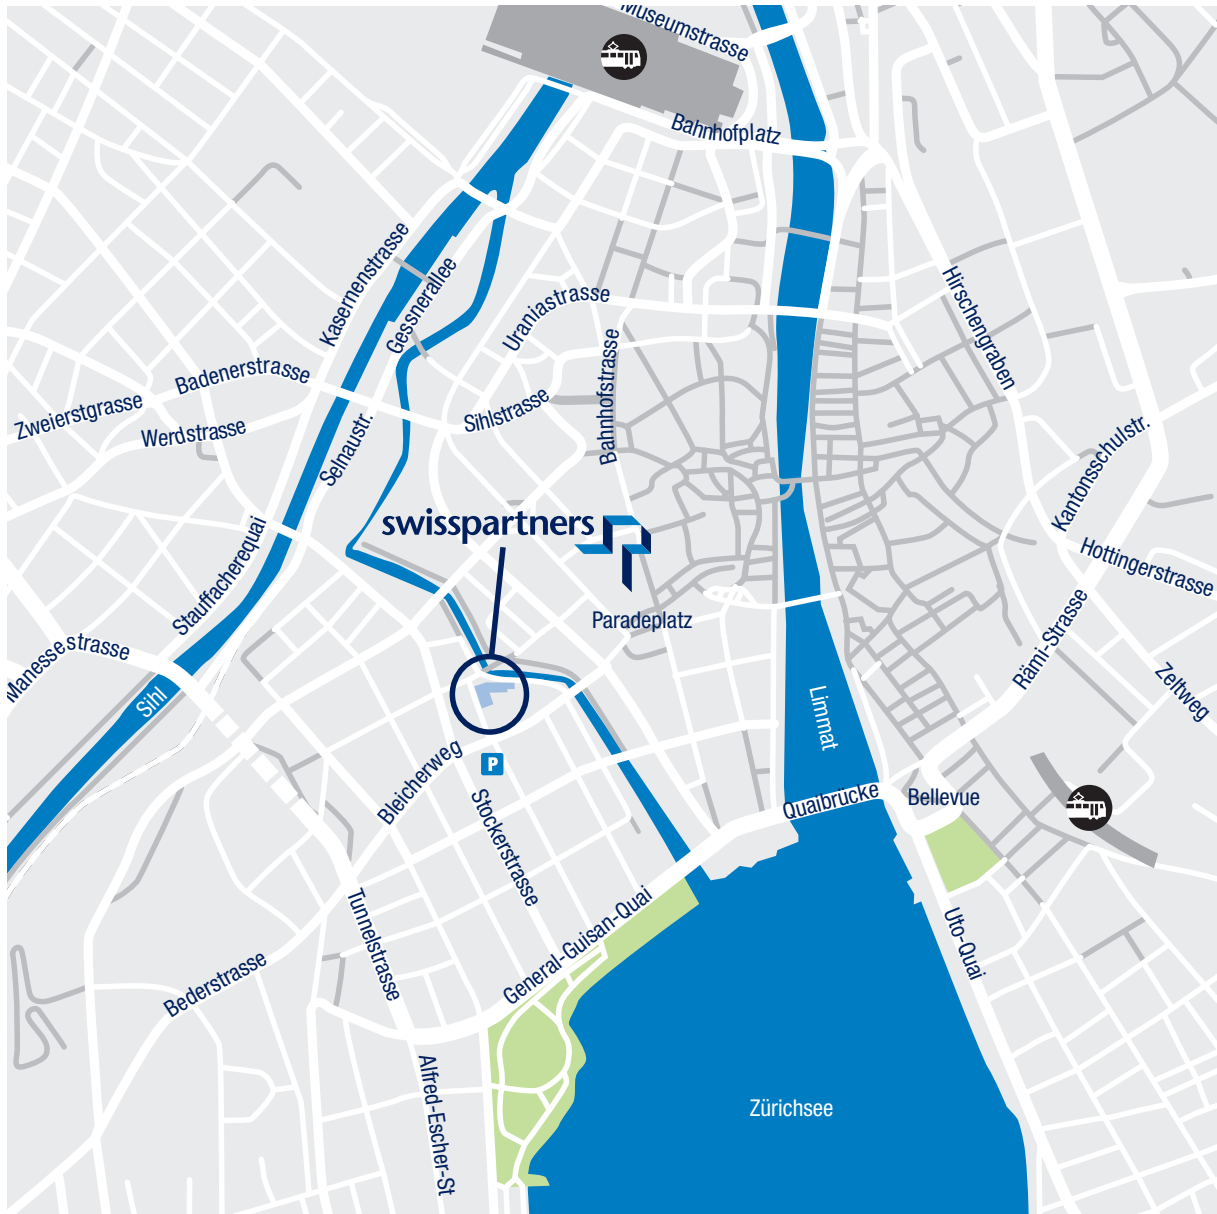

address & contact

swisspartners Advisors AG
Am Schanzengraben 23
P.O. Box CH-8022 Zürich
Phone +41 58 200 0 800
Phone US +1 888 772 5 830
Fax +41 58 200 0 810
info@swisspartners.com